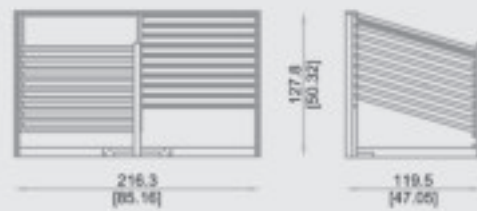

M 1 B 1 0

Espositore in metallo senza pedana composto di 10 telai con pannelli inclinati scorrevoli cm 101,5x101,5x1. A richiesta cornici legno.

Metal display unit without footboard made up of 10 tilted sliding frames to set up 10 panels 101,5x101,5x1 cm. Wooden cover frames on demand.

Metall-Aussteller besteht aus 10 schrägen Schieberahmen, um 10 Tafeln 101,5x101,5x1 cm auszustellen. Verfügbar mit Abdeckprofilen aus Metall oder Holz.

Présentoir de métal. Composé de 10 cadres coulissants et inclinés pour équiper 10 panneaux de 101,5x101,5x1 cm. Couvre-fils en métal ou en bois, disponibles.

Expositor de metal. Consta de 10 bastidores deslizables y inclinados para esponer 10 paneles 101,5x101,5x1 cm. Puede estar equipado con cubrehilos de metal o madera.

10 101,5 cm
39,99 inch

101,5 cm
39.99 inch